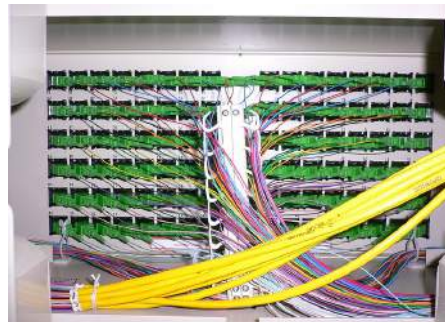

RADIOENLACES

Puesta en marcha y mantenimiento de radioenlaces digitales, analógicos, etc.

Las marcas con las que más hemos trabajamos son: Siae, Sagem, Alcatel, Ericsson....

FIBRA OPTICA

La mejor manera de tener buena comunicación y velocidad de voz, vídeo y datos, con todas sus garantías.

COMUNICACIONES

Soluciones con la tecnología más avanzada en comunicación móvil, Walkies, tecnología Tetra, walkies de alto alcance, centros de repetición, etc...

Muchas son las marcas con las que trabajamos: Tetra, Motorola, Alcatel y muchas más...